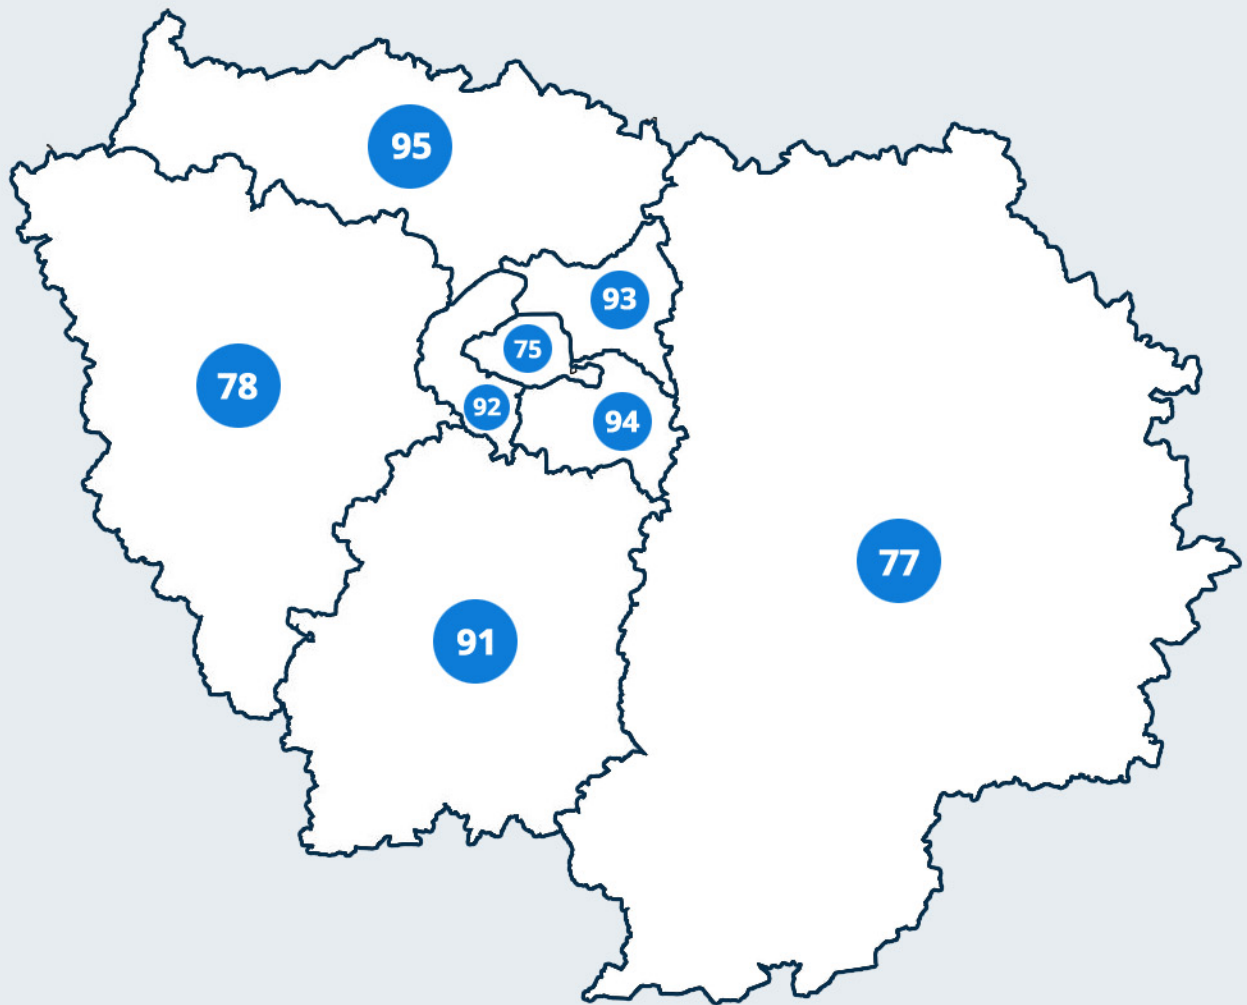

# Carte des départements d'Île-de-France

## Liste des 8 départements franciliens

**75** Paris

**92** Hauts-de-Seine

**93** Seine-Saint-Denis

**94** Val-de-Marne

**77** Seine-et-Marne

**78** Yvelines

**91** Essonne

**95** Val-d'Oise